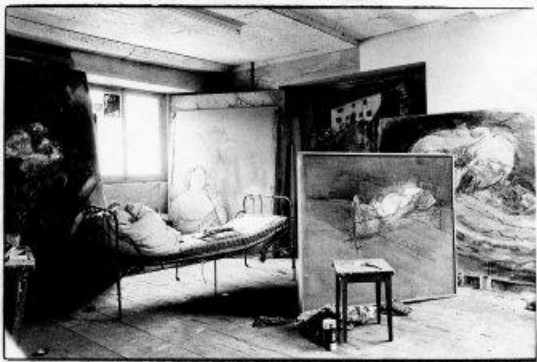

CHIEN  
petit par  
Franca

BONDO

*L'Atelier*

"Finnish Cuisine"  
Jenni on koki.

APPROCHE

Le lit

for "PARTIC" 3773149

La "PALETTE"